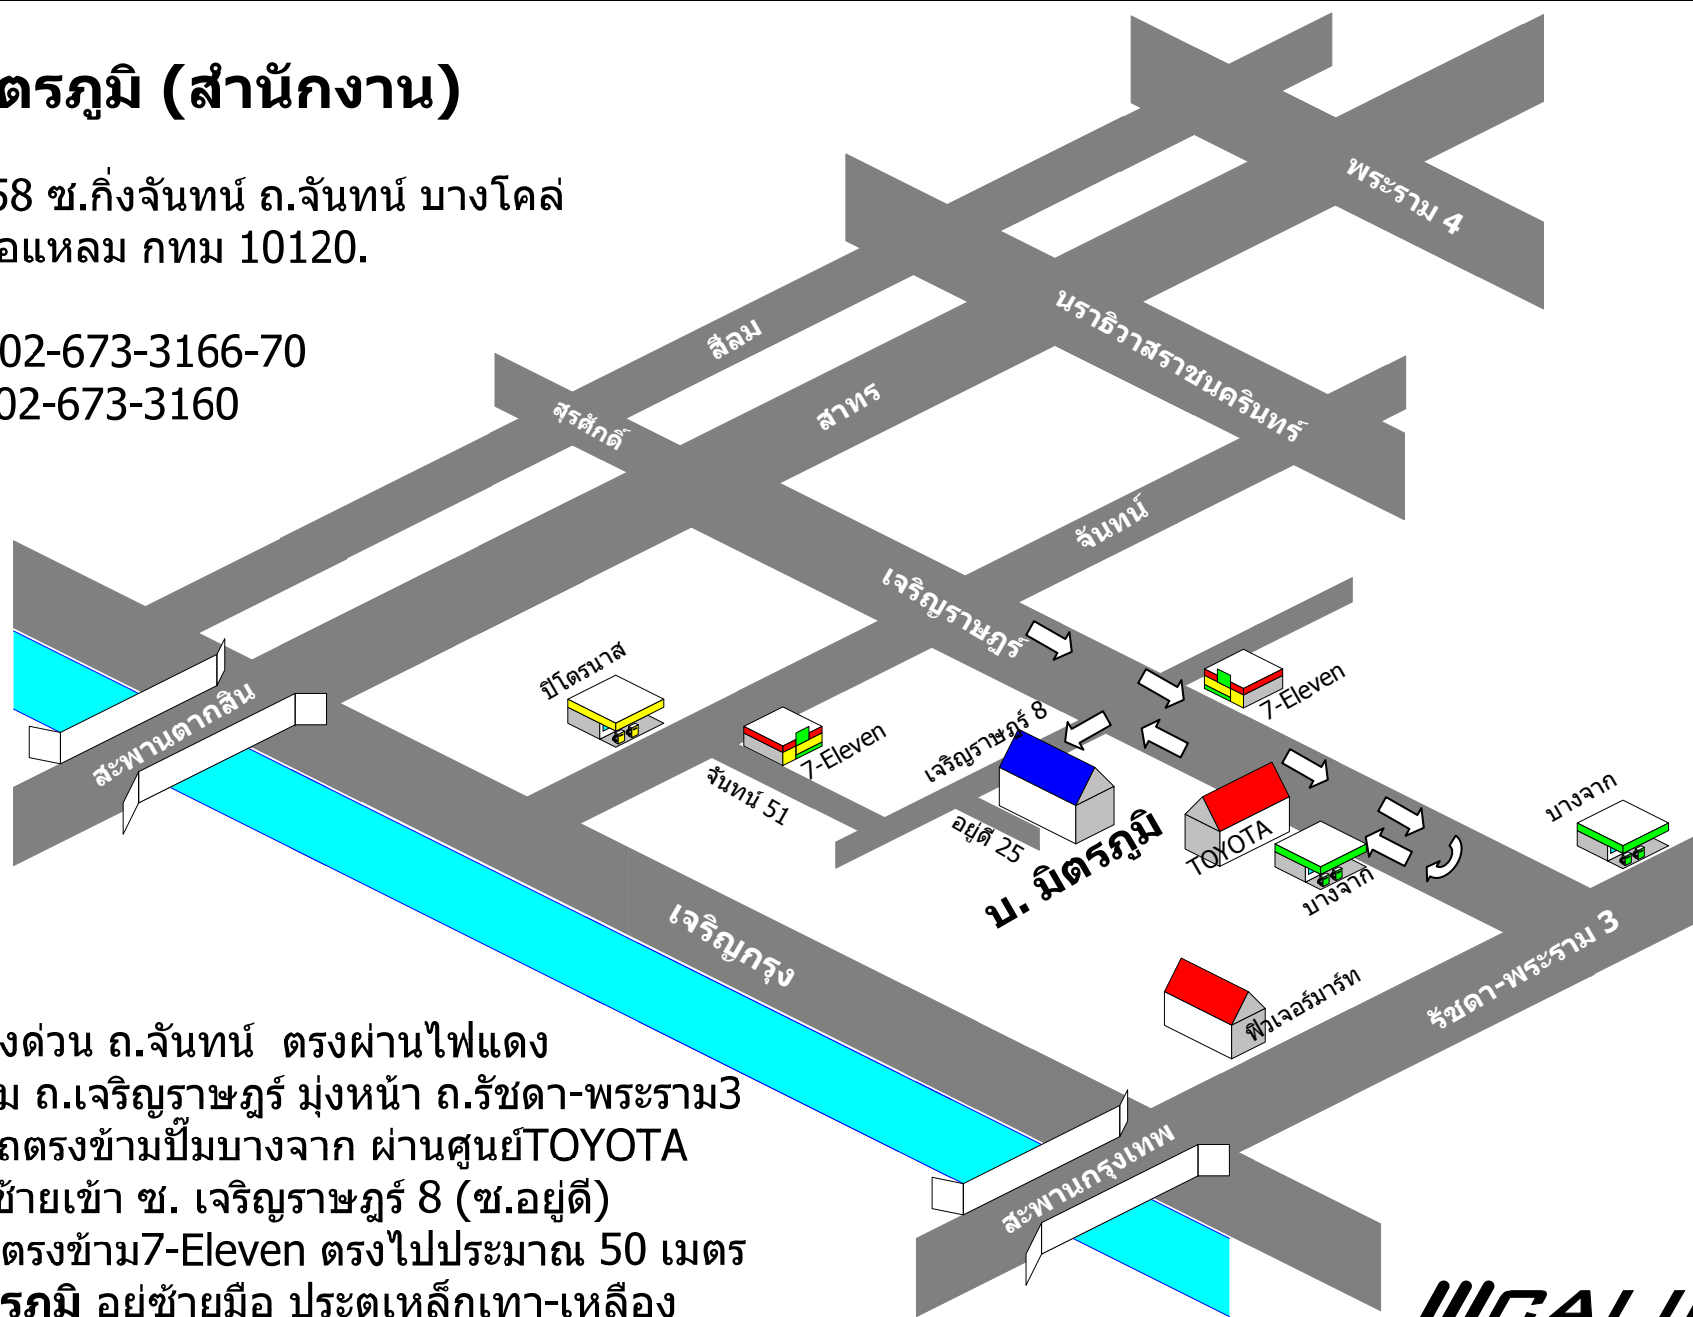

บ.มิตรภูมิ (สำนักงาน)

612/58 ซ.กิ่งจันทน์ ถ.จันทน์ บางโคล่
บางคอแหลม กทม 10120.

Tel: 02-673-3166-70

Fax: 02-673-3160

ลงทางด่วน ถ.จันทน์ ตรงผ่านไฟแดง
ไปตาม ถ.เจริญราษฎร์ มุ่งหน้า ถ.รัชดา-พระราม3
กลับรถตรงข้ามปั้มบางจาก ผ่านศูนย์TOYOTA
เลี้ยวซ้ายเข้า ซ. เจริญราษฎร์ 8 (ซ.อยู่ดี)
ซึ่งอยู่ตรงข้าม7-Eleven ตรงไปประมาณ 50 เมตร
บ.มิตรภูมิ อยู่ซ้ายมือ ประตูเหล็กเทา-เหลือง